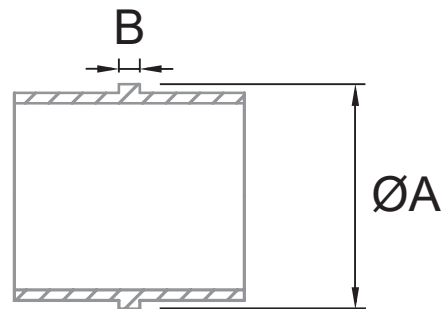

## CLAVE 1380006112SA UNIÓN PARA TUBO DE 38.1MM

Unión para tubo de  
38.1mm (Modelo CT-207).

Satinado

Acabado

Acero inoxidable  
AISI 304

Material

2pz

Múltiplo