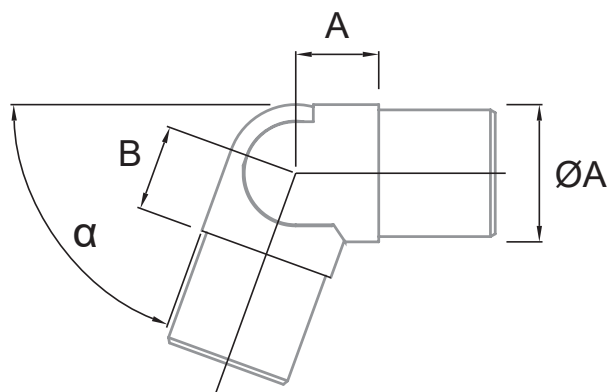

HERRALUM®
líder en herrajes para aluminio y vidrio

CLAVE 1380007012SA CODO AJUSTABLE ÁNGULO DE 0 A 90°

Codo ajustable conector-tubo, de diámetro 12.7mm (Modelo SA-409).

CLAVE		ØA	A	B	E*	α
1380007012SA	4	12.7	8	8	1	0-90°