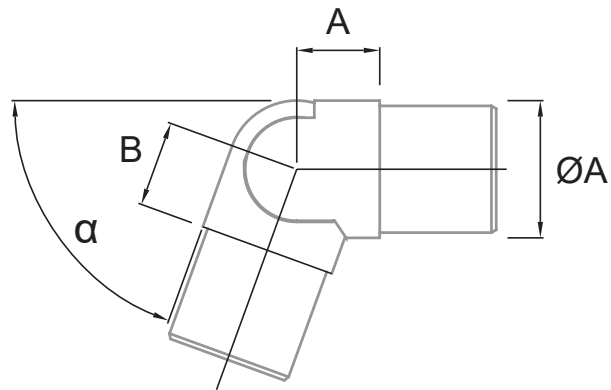

HERRALUM®
líder en herrajes para aluminio y vidrio

CLAVE 1380007112SA CODO AJUSTABLE ÁNGULO DE 0 A 90°

Codo ajustable conector-tubo, de diámetro 38.1mm (Modelo SA-409).

CLAVE		ØA	A	B	E*	α
1380007112SA	2	38.1	23	23	1.5	0-90°