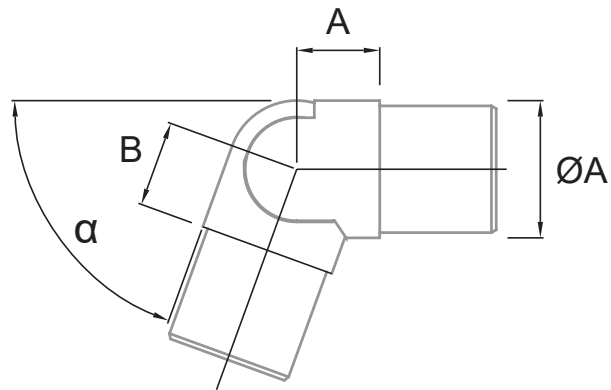

HERRALUM®
líder en herrajes para aluminio y vidrio

CLAVE 1380007200SA CODO AJUSTABLE ÁNGULO DE 0 A 90°

Codo ajustable conector-tubo, de diámetro 50.8mm (Modelo SA-409).

CLAVE		ØA	A	B	E*	α
1380007200SA	2	50.8	32	32	1.5	0-90°