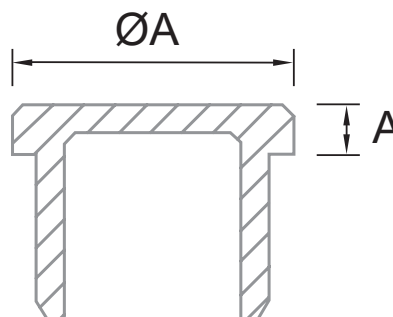

HERRALUM®
líder en herrajes para aluminio y vidrio

CLAVE 1380009012SA TAPA PLANA PARA TUBO DE 12.7MM

Tapa plana para tubo de
12.7mm (Modelo TF-502).

Satinado

Acabado

Acero inoxidable
AISI 304

Material

4pz