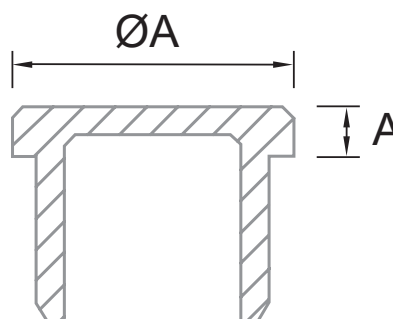

HERRALUM®
líder en herrajes para aluminio y vidrio

CLAVE 1380009200SA TAPA PLANA PARA TUBO DE 50.8MM

Tapa plana para tubo de
50.8mm (Modelo TF-502).

CLAVE		ØA	A	E*
1380009200SA	2	50.8	2	1.5

Satinado

Acabado