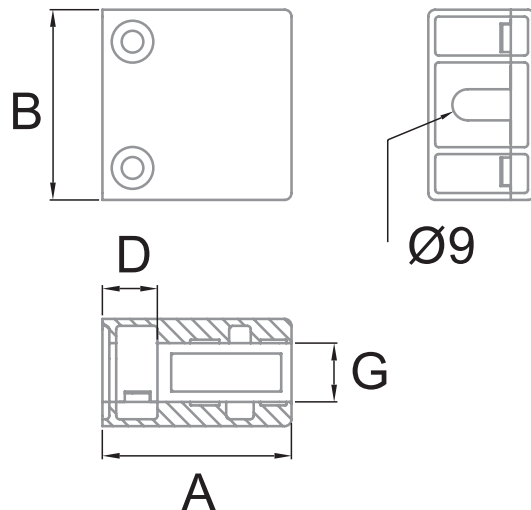

HERRALUM®
líder en herrajes para aluminio y vidrio

CLAVE 1380010SA CONECTOR GRAPA CON BASE PLANA

Conector grapa con base plana (Modelo CC-724).

M-8 L-20

	A	B	D	G
4	45	45	16	6-10.76

Satinado

Acabado

Acero inoxidable
AISI 304