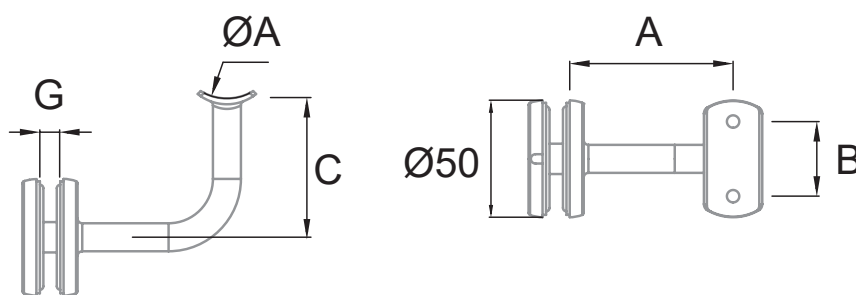

HERRALUM®
líder en herrajes para aluminio y vidrio

CLAVE 1380016200SA SOPORTE LATERAL PASAMANOS DE 50.8MM

Soporte lateral de 50.8mm
(Modelo ST-314).

Ø Barreno: 16mm

	ØA	A	B	C	G
2	50.8	70	32	59.5	6-21.52

Satinado

Acabado

Acero inoxidable
AISI 304

Material

2pz

Múltiplo

comenza

Railing Passion

www.herralum.com