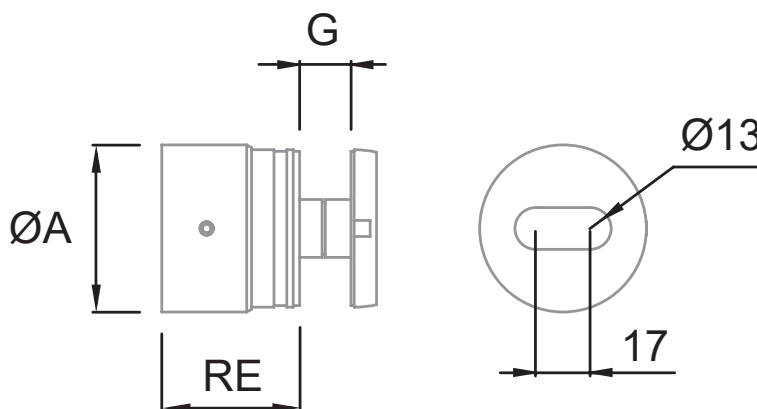

## CLAVE 1380017SA CONECTOR REDONDO LATERAL DE 50MM

Conector redondo lateral  
de 50mm de diámetro  
para vidrio de 8 a 21.5mm  
(Modelo CC-775 D.50)  
\*Regulable.

Satinado

Acabado

Acero inoxidable  
AISI 304

Material

2pz

Múltiplo

Ø Barreno: 19mm

|   | Ø  | RE    | G       |
|---|----|-------|---------|
| 2 | 52 | 45-50 | 8-21.52 |

**comenza**  
Railing Passion

[www.herralum.com](http://www.herralum.com)

DERECHOS RESERVADOS  
Herralum Industrial S.A. de C.V.  
Calle 4 No. 10557 Parque Industrial El Salto  
C.P. 45680 El Salto, Jal.  
Tel. (33) 3666 0312