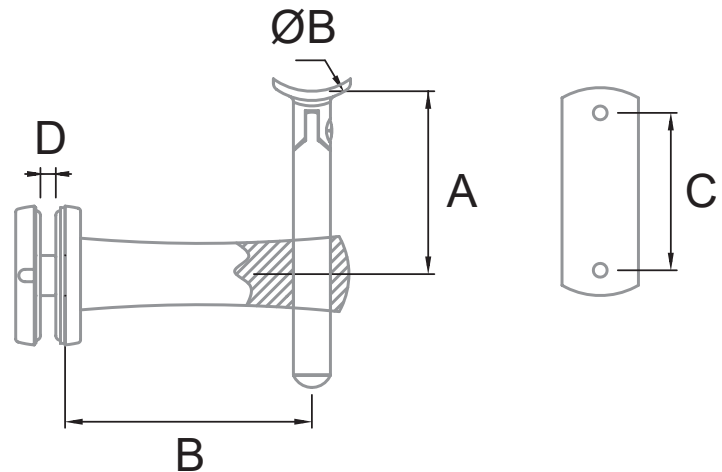

HERRALUM®
líder en herrajes para aluminio y vidrio

CLAVE 1380028200SA SOPORTE LATERAL AJUSTABLE TUBO 50.8MM

Satinado

Acabado

Acero inoxidable
AISI 316

Material

2pz

Múltiplo

Soporte ajustable de
50.8mm (Modelo SA-423
[BG-R]).

Ø Barreno: 16mm

| | ØB | A | B | C | D |
|---|------|-------|----|------|---------|
| 2 | 50.8 | 30-70 | 80 | 61.5 | 6-17.52 |

comenza
Railing Passion

www.herralum.com