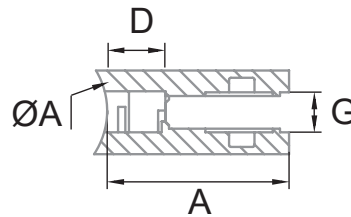

## CLAVE 1380031112SA CONECTOR GRAPA CON BASE CURVA

Conector grapa curvo para vidrio de 8 a 10mm y tubo de 38.1mm (Modelo CC-701).

Satinado

Acabado

Acero inoxidable  
AISI 304

Material

4pz

Múltiplo