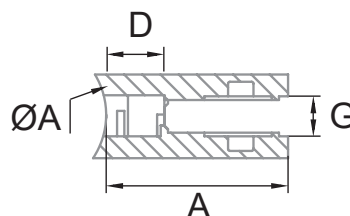

HERRALUM®
líder en herrajes para aluminio y vidrio

CLAVE 1380032200SA CONECTOR GRAPA CON BASE CURVA

Conector grapa curvo para vidrio de 10 a 12mm y tubo de 50.8mm (Modelo CC-701).

Satinado

Acabado

Acero inoxidable
AISI 304

Material

4pz

Múltiplo

M-8 L-20

CLAVE		ØA	A	B	D	G
1380032200SA	4	50.8	50	40	16	10-12

 **comenza**
Railing Passion

www.herralum.com

DERECHOS RESERVADOS
Herralum Industrial S.A. de C.V.
Calle 4 No. 10557 Parque Industrial El Salto
C.P. 45680 El Salto, Jal.
Tel. (33) 3666 0312