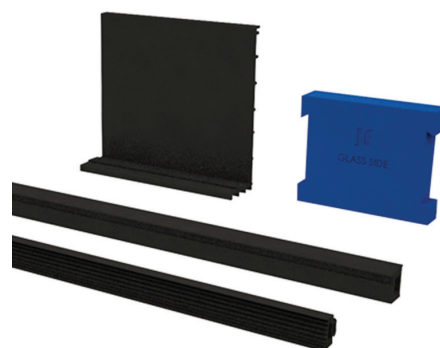

HERRALUM®

líder en herrajes para aluminio y vidrio

CLAVE 138003800 JUEGO DE CALZOS, EMPAQUES Y GOMAS

Juego de calzos, empaques de EPDM y gomas para vidrio de 12mm (Modelo PL-11). *El vidrio no necesita ser taladrado. **Sistema de fijación con cuñas.

G	/A	/B	D (LG)	E (LG)
12-12,38	10	10	2500	2500
15	10	10	2500	2500

2 Kits

Múltiplo

ABS y EPDM

Material

comenza

Railing Passion

www.herralum.com