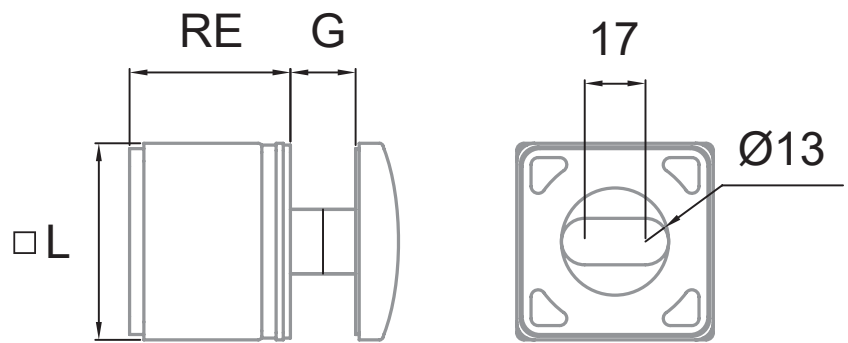

RE	G
2	55	45-50	8-21.52

comenza
Railing Passion

www.herralum.com

DERECHOS RESERVADOS
Herralum Industrial S.A. de C.V.
Calle 4 No. 10557 Parque Industrial El Salto
C.P. 45680 El Salto, Jal.
Tel. (33) 3666 0312