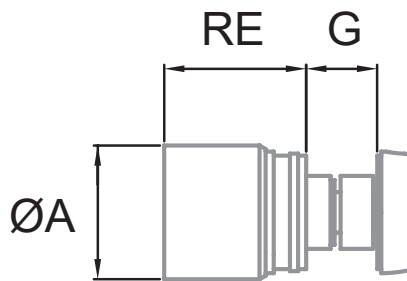

## CLAVE 1380045030SA CONECTOR REDONDO LATERAL DE 30MM

Conector redondo lateral  
de 30mm de diámetro  
para vidrio de 8 a 21.5mm  
(Modelo CC-775 D.30)  
\*Regulable.

Ø Barreno: 19mm

	ØA	RE	G
2	33	35-40	8-17.52