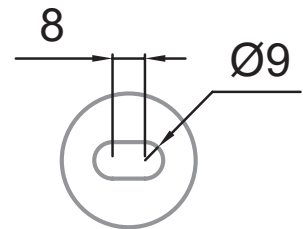

## CLAVE 1380045030SA CONECTOR REDONDO LATERAL DE 30MM

Conector redondo lateral  
de 30mm de diámetro  
para vidrio de 8 a 21.5mm  
(Modelo CC-775 D.30)  
\*Regulable.

Ø Barreno: 19mm

	ØA	RE	G
2	33	35-40	8-17.52