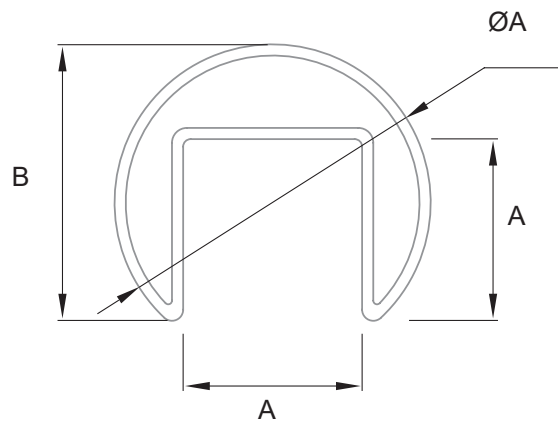

HERRALUM®
líder en herrajes para aluminio y vidrio

CLAVE 1380047585 TUBO EN “U” PARA BARANDAL

Tubo en “U” para barandal de vidrio (Modelo RP-1400).

LG	ØA	A	B	E*
5000	42.4	24	37	1.5

Satinado

Acabado

Acero inoxidable
AISI 304