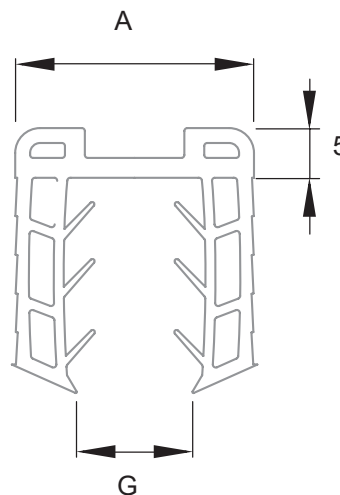

## CLAVE 1380048600 EMPAQUE DE EPDM PARA VIDRIO

Satinado

Acabado

Acero inoxidable  
AISI 304

Material

1pz

Múltiplo

Empaque de EPDM para  
vidrio (Modelo PL-03).