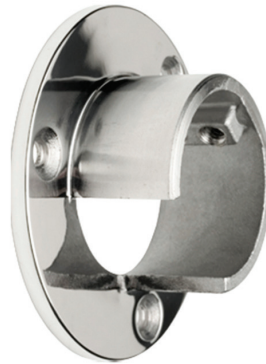

## CLAVE 1380049SA CONECTOR LATERAL PARA TUBO RP-1400

Conector lateral (Modelo AV-609).

	ØA	ØB	A	E*
2	42.4	75	5	1.5

Satinado

Acabado

Acero inoxidable  
AISI 304

Material

1pz