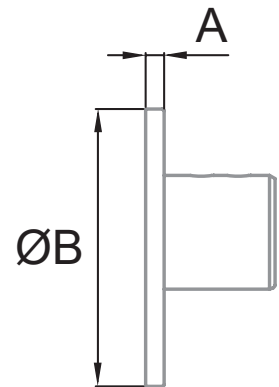

## CLAVE 1380049SA CONECTOR LATERAL PARA TUBO RP-1400

Conector lateral (Modelo AV-609).

	ØA	ØB	A	E*
2	42.4	75	5	1.5

Satinado

Acabado

Acero inoxidable  
AISI 304

Material

1pz