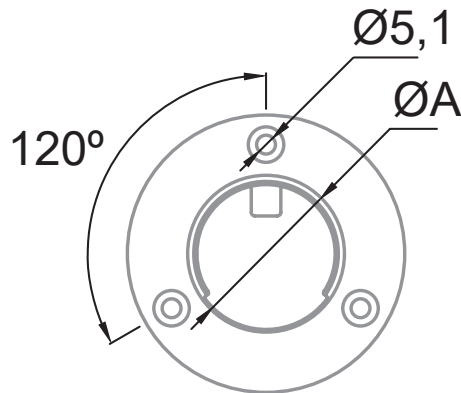

## CLAVE 1380049SA CONECTOR LATERAL PARA TUBO RP-1400

Conector lateral (Modelo AV-609).

	ØA	ØB	A	E*
2	42.4	75	5	1.5

Satinado

Acabado

Acero inoxidable  
AISI 304

Material

1pz