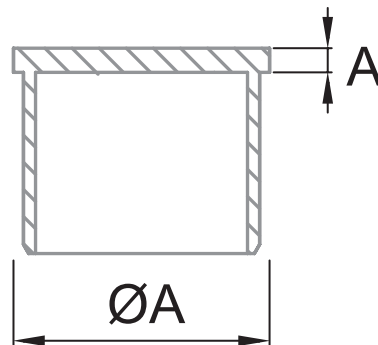

HERRALUM®
líder en herrajes para aluminio y vidrio

CLAVE 1380050SA TAPA LATERAL PARA TUBO RP-1400

Tapa lateral (Modelo TF-512).

	ØA	A	E*
2	42.4	3	1.5

Satinado

Acabado

Acero inoxidable
AISI 304

Material