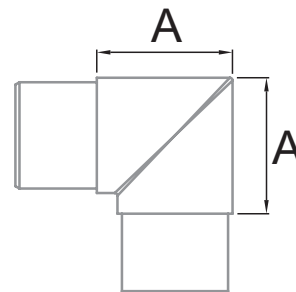

ØA	A	E*
2	42.4	50	1.5

comenza
Railing Passion

www.herralum.com

DERECHOS RESERVADOS
Herralum Industrial S.A. de C.V.
Calle 4 No.10557 Parque Industrial El Salto
C.P. 45680 El Salto, Jal.
Tel. (33) 3666 0312