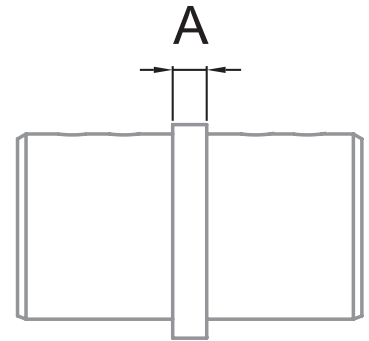

HERRALUM®
líder en herrajes para aluminio y vidrio

CLAVE 1380052SA CONECTOR PARA TUBO RP-1400

Conector (Modelo CT-212).

	ØA	A	E*
2	42.4	4	1.5

Satinado

Acabado

Acero inoxidable
AISI 304

Material