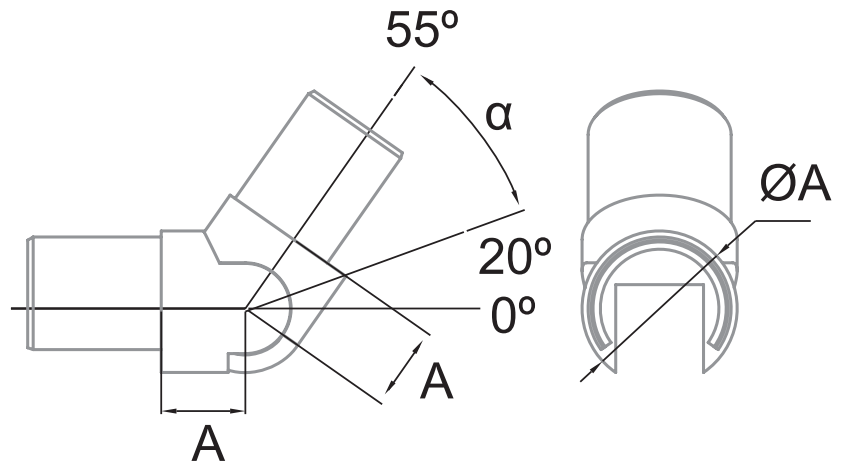

HERRALUM®
líder en herrajes para aluminio y vidrio

CLAVE 1380053SA
CODO AJUSTABLE 20-25°
P/ TUBO RP-1400

Satinado

Acabado

Acero inoxidable
AISI 304

Material

2pz

Múltiplo

Codo ajustable (Modelo SA-416).

	ØA	A	E*	α
2	42.4	23	1.5	20-25°

 **comenza**
Railing Passion

www.herralum.com

DERECHOS RESERVADOS
Herralum Industrial S.A. de C.V.
Calle 4 No. 10557 Parque Industrial El Salto
C.P. 45680 El Salto, Jal.
Tel. (33) 3666 0312