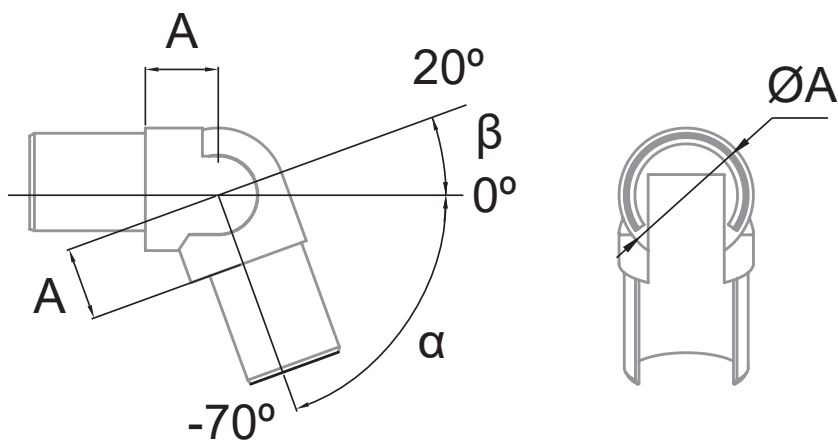

HERRALUM®
líder en herrajes para aluminio y vidrio

CLAVE 1380054SA
CODO AJUSTABLE 0-70°
P/ TUBO RP-1400

Satinado

Acabado

Acero inoxidable
AISI 304

Material

2pz

Múltiplo

Codo ajustable (Modelo SA-417).

	ØA	A	E*	α	β
2	42.4	23	1.5	0-70°	0-20°

 **comenza**
Railing Passion

www.herralum.com

DERECHOS RESERVADOS
Herralum Industrial S.A. de C.V.
Calle 4 No. 10557 Parque Industrial El Salto
C.P. 45680 El Salto, Jal.
Tel. (33) 3666 0312