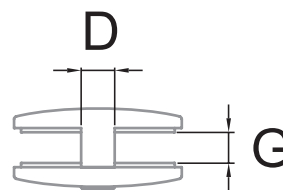

HERRALUM®
líder en herrajes para aluminio y vidrio

CLAVE 1380055SA CONECTOR VIDRIO A VIDRIO

Satinado

Acabado

Acero inoxidable
AISI 304

Material

2pz

Múltiplo

Conector vidrio a vidrio
(Modelo CC-736) de 8 a
13.5mm.

	A	B	D	G
2	60	45	12	8-13.52

comenza
Railing Passion

www.herralum.com

DERECHOS RESERVADOS
Herralum Industrial S.A. de C.V.
Calle 4 No.10557 Parque Industrial El Salto
C.P. 45680 El Salto, Jal.
Tel. (33) 3666 0312