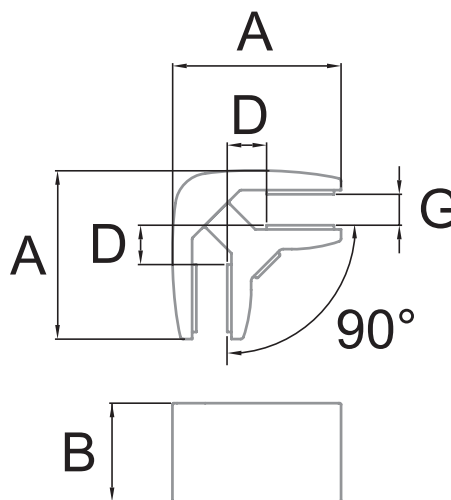

HERRALUM®
líder en herrajes para aluminio y vidrio

CLAVE 1380056SA CONECTOR VIDRIO A VIDRIO A 90°

Conector vidrio-vidrio a 90°
(Modelo CC-737) de 8 a
13.5mm.

	A	B	D	G
2	60	35	14	8-13.52

Satinado

Acabado

Acero inoxidable
AISI 304