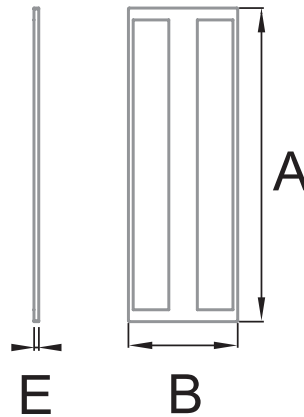

## CLAVE 1380057NA TAPA LATERAL PARA SV- 1302

Natural anodizado

Acabado

1pz

Múltiplo

Tapa lateral para SV-1302  
(Modelo PM-29).

	A	B	E
1	124	51	2

**comenza**  
Railing Passion