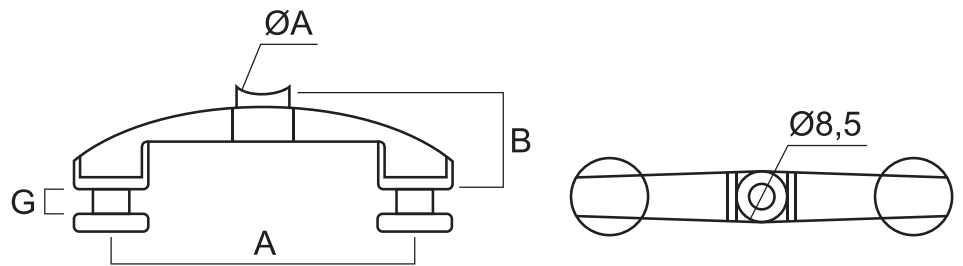

HERRALUM®
líder en herrajes para aluminio y vidrio

CLAVE 1380061112SA CONECTOR VIDRIO- POSTE-VIDRIO P/ 38.1MM

Conector araña vidrio-
poste-vidrio para barandal,
a tubo de 38.1mm (Modelo
CC-760).

	ØA	A	B	G
2	38.1	120	38	6-17.52

Satinado

Acabado

Acero inoxidable
AISI 316

Material

1pz

Múltiplo

comenza
Railing Passion

www.herralum.com