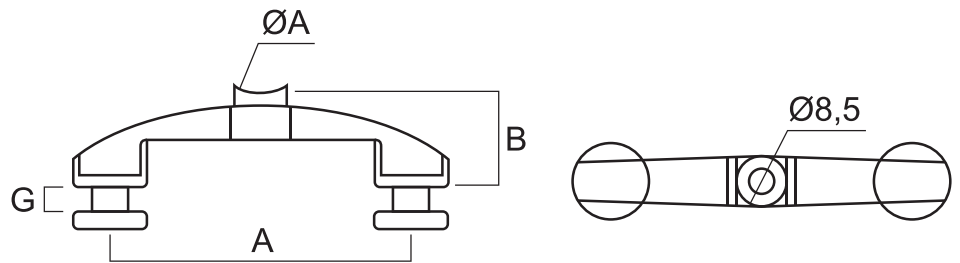

## CLAVE 1380061200SA CONECTOR VIDRIO- POSTE-VIDRIO P/ 50.8MM

Conector araña vidrio-  
poste-vidrio para barandal,  
a tubo de 50.8mm (Modelo  
CC-760).

	ØA	A	B	G
2	50.8	120	38	6-17.52

Satinado

Acabado

Acero inoxidable  
AISI 316