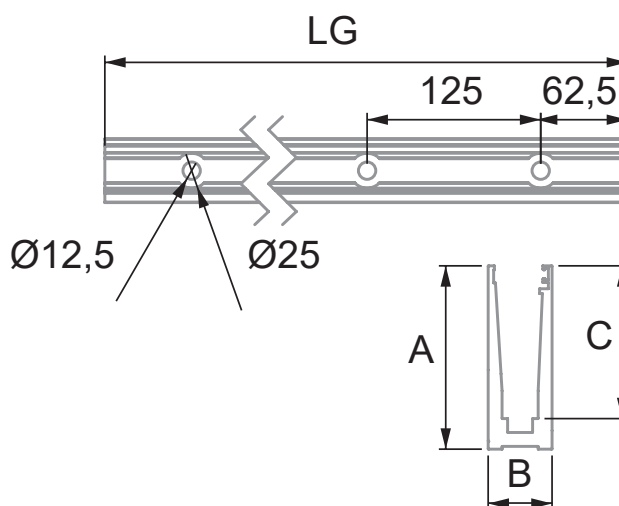

HERRALUM®
líder en herrajes para aluminio y vidrio

CLAVE 1380250012NA RIEL DE BARANDAL SV-1301

Riel de barandal con 2.5m de largo, para vidrio de 12mm (Modelo SV-1301-1).

	LG	A	B	C
1	2500	132	46	110

Natural anodizado

Acabado

1pz

Múltiplo

Aluminio 6063 - T5

Material

comenza
Railing Passion

www.herralum.com

DERECHOS RESERVADOS
Herralum Industrial S.A. de C.V.
Calle 4 No.10557 Parque Industrial El Salto
C.P. 45680 El Salto, Jal.
Tel. (33) 3666 0312