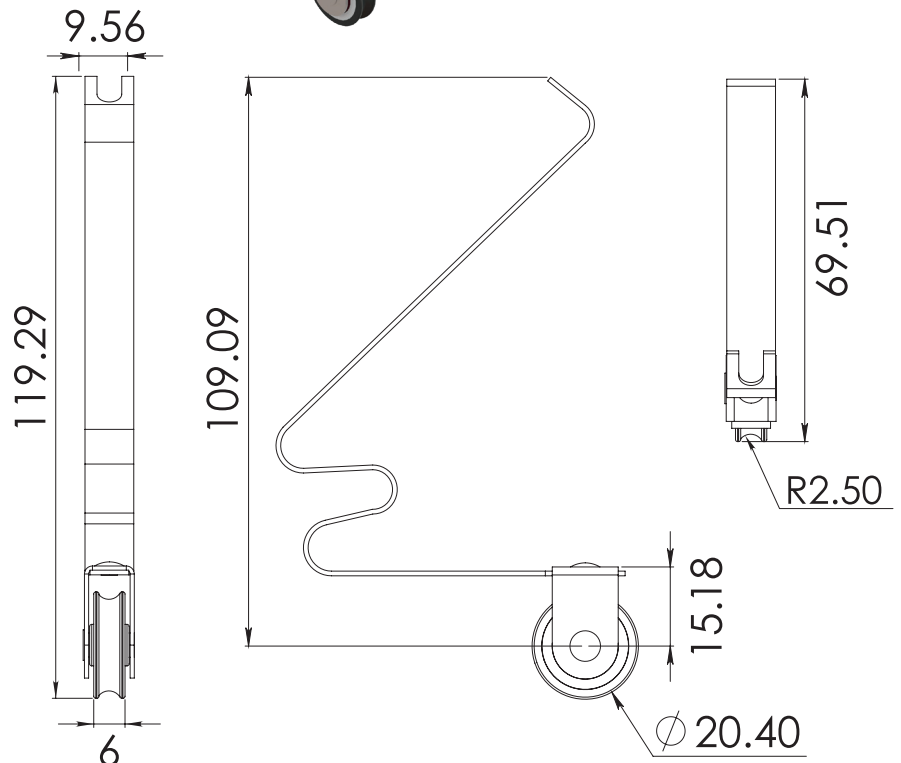

HERRALUM®
líder en herrajes para aluminio y vidrio

Pintura
electrostática

Acabado

Lámina de acero
templado

Material

100pz

Múltiplo

15kg

Capacidad
de carga

CLAVE 1399006NI CARRETILLA COLA DE RATÓN P/MOSQUIT. C/BALERO

Carretilla cola de ratón
para mosquitero, con
balero importado.

www.herralum.com

DERECHOS RESERVADOS
Herralum Industrial S.A. de C.V.
Calle 4 No. 10557 Parque Industrial El Salto
C.P. 45680 El Salto, Jal.
Tel. (33) 3666 0312