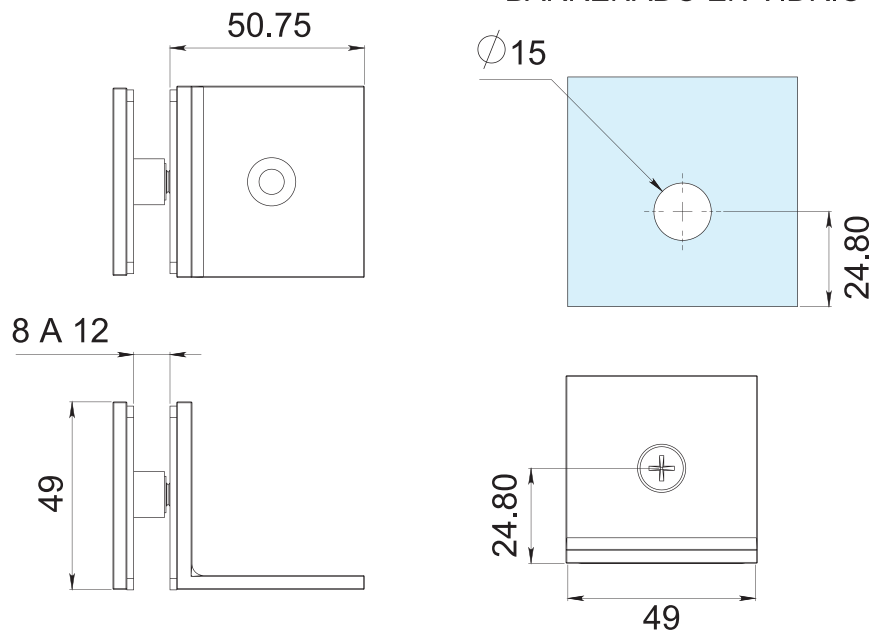

Conector recto para fijos de vidrio templado con base lateral a 90°. Instalar un conector a 1.20m de separación máximo.

Cromado,
satinado y negro

Acabado

Zamak

Material

10pz

Múltiplo

Para cristal de 8 a
12mm de espesor

Grosor de cristal

Características
Especiales

*No usar
limpiadores
base cloro,
recomendable
usar limpiador
138010100.

BARRENADO EN VIDRIO