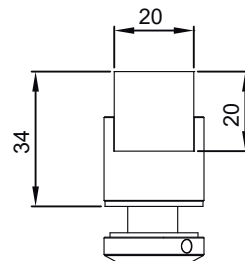

**HERRALUM®**  
líder en herrajes para aluminio y vidrio

Dimensiones

Altura total de 52mm  
y medida de centro  
a centro de 37mm

Características  
Especiales

Acabado: negro mate  
y satinado

## 1421001 CONECTOR PIPETA ALDAMA MURO-VIDRIO

Fabricada de Acero Inox. 304.

\*No usar limpiadores base cloro, recomendable usar limpiador 138010100.

--- 1421001NE en acabado negro

--- 1421001SA en acabado satinado