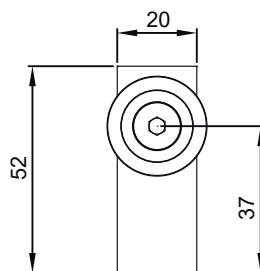

HERRALUM®
líder en herrajes para aluminio y vidrio

Dimensiones

Altura total de 52mm
y medida de centro
a centro de 37mm

Características
Especiales

Acabado: negro mate
y satinado

1421001 CONECTOR PIPETA ALDAMA MURO-VIDRIO

Fabricada de Acero Inox. 304.

*No usar limpiadores base cloro, recomendable usar limpiador 138010100.

--- 1421001NE en acabado negro

--- 1421001SA en acabado satinado

BOTÓN DESCENTRADO CON
AJUSTE HASTA 2mm

DETALLE DE BARRENO

www.herralum.com

DERECHOS RESERVADOS
Herralum Industrial S.A. de C.V.
Calle 4 No.10557 Parque Industrial El Salto
C.P. 45680 El Salto, Jal. Tel. (33) 3666 0312
E-mail: herralum@herralum.com