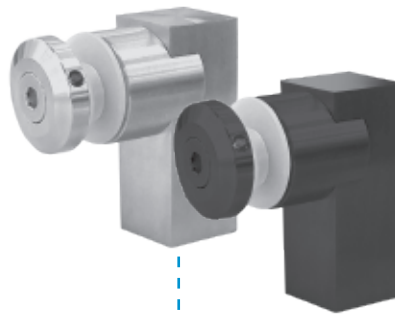

**HERRALUM®**  
líder en herrajes para aluminio y vidrio

Dimensiones

Altura total de 52mm  
y medida de centro  
a centro de 37mm

Características  
Especiales

Acabado: negro mate  
y satinado

## 1421001 CONECTOR PIPETA ALDAMA MURO-VIDRIO

Fabricada de Acero Inox. 304.

\*No usar limpiadores base cloro, recomendable usar limpiador 138010100.

--- 1421001NE en acabado negro

--- 1421001SA en acabado satinado