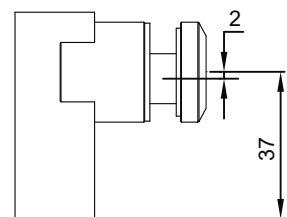

BOTÓN DESCENTRADO CON
AJUSTE HASTA 2mm

DETALLE DE BARRENO