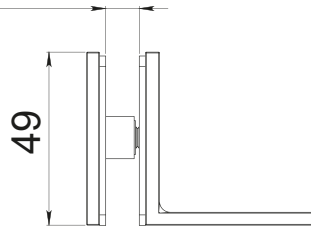

HERRALUM®
líder en herrajes para aluminio y vidrio

CLAVE 1482 CONECTOR RECTO CON BASE

Conector recto con base lateral a 90° para fijos de vidrio templado. Instalar un conector a 1.20m de separación máximo.

Satinado, oro y negro

Acabado

Acero Inoxidable
AISI 304

Material

10pz

Múltiplo

Para cristal de 8 a
12mm de espesor

Grosor de cristal

Características
Especiales

*No usar
limpiadores
base cloro,
recomendable
usar limpiador
138010100.

BARRENADO EN VIDRIO

8 A 12

www.herralum.com

DERECHOS RESERVADOS
Herralum Industrial S.A. de C.V.
Calle 4 No. 10557 Parque Industrial El Salto
C.P. 45680 El Salto, Jal.
Tel. (33) 3666 0312