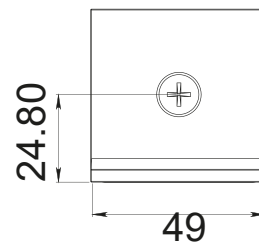

HERRALUM®
líder en herrajes para aluminio y vidrio

CLAVE 1482 CONECTOR RECTO CON BASE

Conector recto con base lateral a 90° para fijos de vidrio templado. Instalar un conector a 1.20m de separación máximo.

Satinado, oro y negro

Acabado

Acero Inoxidable
AISI 304

Material

10pz

Múltiplo

Para cristal de 8 a
12mm de espesor

Grosor de cristal

Características
Especiales

*No usar
limpiadores
base cloro,
recomendable
usar limpiador
138010100.

BARRENADO EN VIDRIO

8 A 12

www.herralum.com

DERECHOS RESERVADOS
Herralum Industrial S.A. de C.V.
Calle 4 No. 10557 Parque Industrial El Salto
C.P. 45680 El Salto, Jal.
Tel. (33) 3666 0312