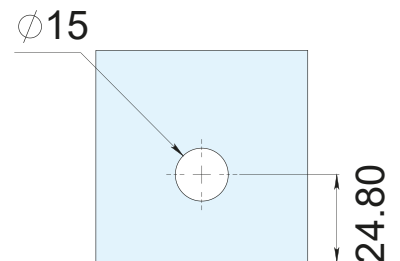

BARRENADO EN VIDRIO