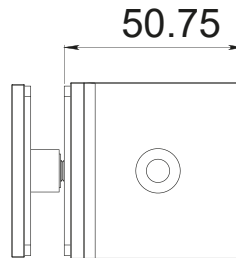

HERRALUM®
líder en herrajes para aluminio y vidrio

CLAVE 1482 CONECTOR RECTO CON BASE

Conector recto con base lateral a 90° para fijos de vidrio templado. Instalar un conector a 1.20m de separación máximo.

Satinado, oro y negro

Acabado

Acero Inoxidable
AISI 304

Material

10pz

Múltiplo

Para cristal de 8 a
12mm de espesor

Grosor de cristal

Características
Especiales

*No usar
limpiadores
base cloro,
recomendable
usar limpiador
138010100.

BARRENADO EN VIDRIO

8 A 12

www.herralum.com

DERECHOS RESERVADOS
Herralum Industrial S.A. de C.V.
Calle 4 No. 10557 Parque Industrial El Salto
C.P. 45680 El Salto, Jal.
Tel. (33) 3666 0312