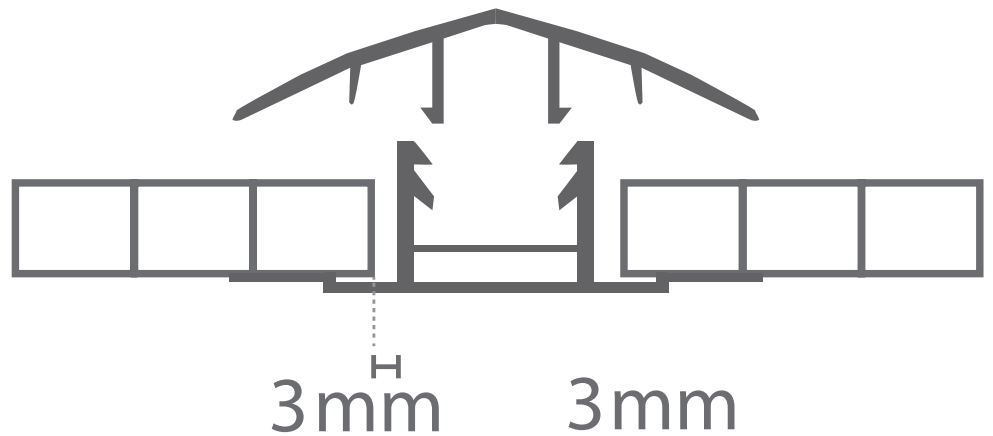

## CLAVE 1714060006TR PERFIL DE POLICARBONATO TIPO "TAPA"

Perfil de policarbonato tipo "Tapa" de 6.10m de largo, para lámina de 6mm de espesor.

Transparente

Acabado

10pz

Múltiplo

[www.herralum.com](http://www.herralum.com)