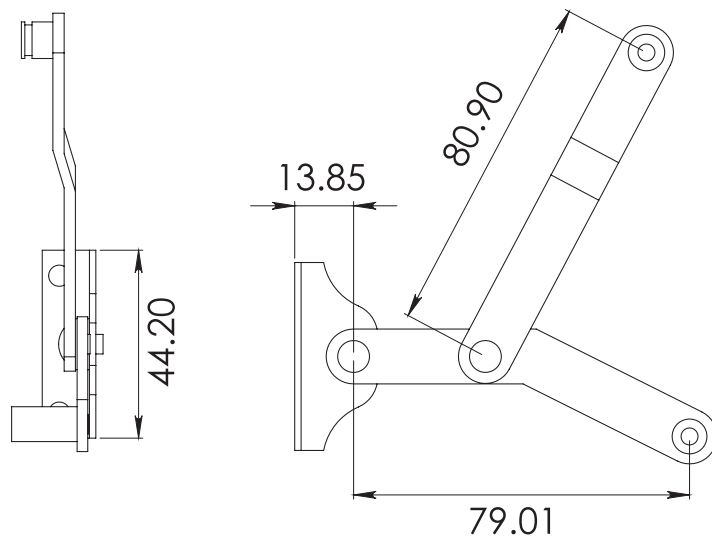

Instalar con pija ó
remache pop

CLAVE 2047 OPERADOR ECONÓMICO SENCILLO

Operador económico
tipo sencillo derecho e
izquierdo, para celosía
económica, incluye
candado. No incluye
tornillería.

www.herralum.com