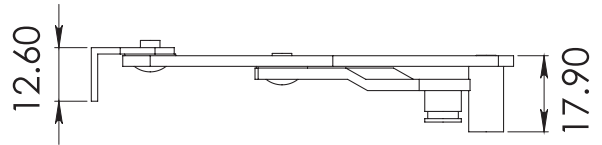

Instalar con pija ó
remache pop

CLAVE 2047 OPERADOR ECONÓMICO SENCILLO

Operador económico
tipo sencillo derecho e
izquierdo, para celosía
económica, incluye
candado. No incluye
tornillería.

www.herralum.com