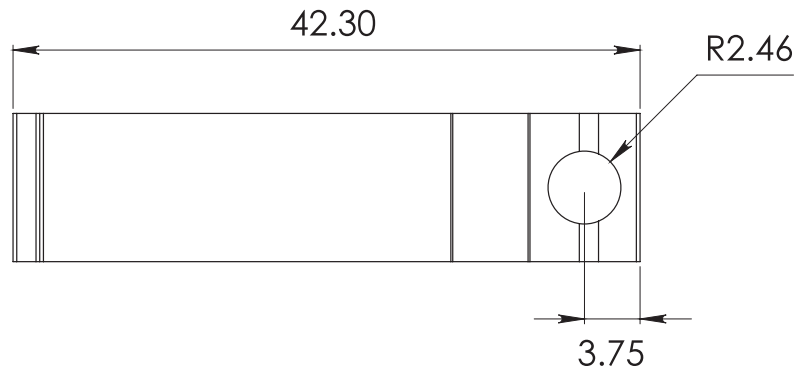

HERRALUM®
líder en herrajes para aluminio y vidrio

CLAVE 2059 RETÉN PARA MOSQUITERO

Retén para mosquitero.

Natural (De extrusión)

Acabado

Perfil de aluminio extruido 6063 T-5

material

500pz