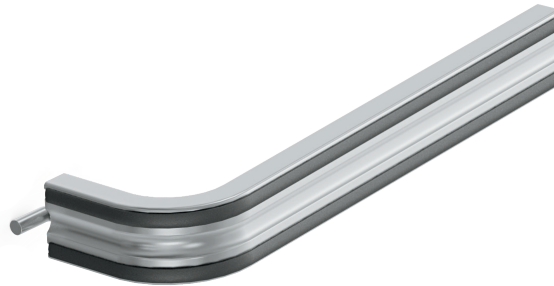

**HERRALUM®**  
líder en herrajes para aluminio y vidrio

Acabado

Blanco, E200,  
E400 y natural.

Material

Aluminio 6063 T-0

Múltiplo

10pz

Características  
Especiales

## CLAVE 2081 BARRA SAN JOSÉ DEL CABO

Barra de bastón San José  
del Cabo de 90, 100 y  
120cm de largo, incluye  
perfil de vinil.

A		
90cm	100cm	120cm

[www.herralum.com](http://www.herralum.com)

DERECHOS RESERVADOS  
Herralum Industrial S.A. de C.V.  
Calle 4 No. 10557 Parque Industrial El Salto  
C.P. 45680 El Salto, Jal.  
Tel. (33) 3666 0312