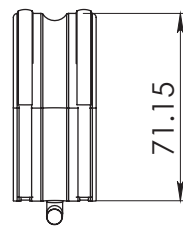

## CLAVE 2081 BARRA SAN JOSÉ DEL CABO

Barra de bastón San José  
del Cabo de 90, 100 y  
120cm de largo, incluye  
perfil de vinil.

A		
90cm	100cm	120cm

[www.herralum.com](http://www.herralum.com)

DERECHOS RESERVADOS  
Herralum Industrial S.A. de C.V.  
Calle 4 No. 10557 Parque Industrial El Salto  
C.P. 45680 El Salto, Jal.  
Tel. (33) 3666 0312