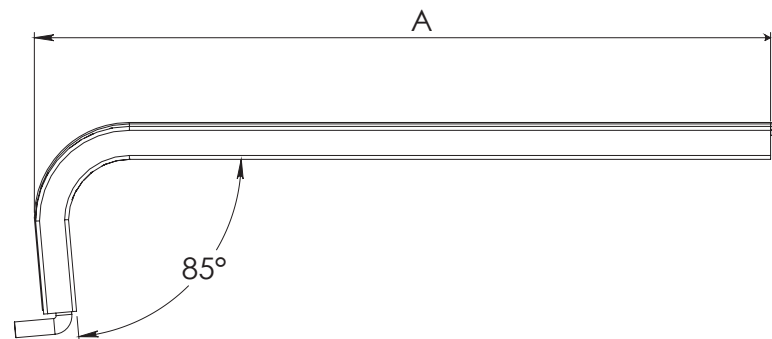

## CLAVE 2081 BARRA SAN JOSÉ DEL CABO

Barra de bastón San José  
del Cabo de 90, 100 y  
120cm de largo, incluye  
perfil de vinil.

A		
90cm	100cm	120cm

[www.herralum.com](http://www.herralum.com)

DERECHOS RESERVADOS  
Herralum Industrial S.A. de C.V.  
Calle 4 No. 10557 Parque Industrial El Salto  
C.P. 45680 El Salto, Jal.  
Tel. (33) 3666 0312