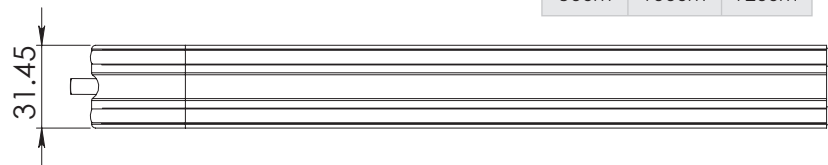

## CLAVE 2081 BARRA SAN JOSÉ DEL CABO

Barra de bastón San José  
del Cabo de 90, 100 y  
120cm de largo, incluye  
perfil de vinil.

A		
90cm	100cm	120cm

[www.herralum.com](http://www.herralum.com)

DERECHOS RESERVADOS  
Herralum Industrial S.A. de C.V.  
Calle 4 No. 10557 Parque Industrial El Salto  
C.P. 45680 El Salto, Jal.  
Tel. (33) 3666 0312