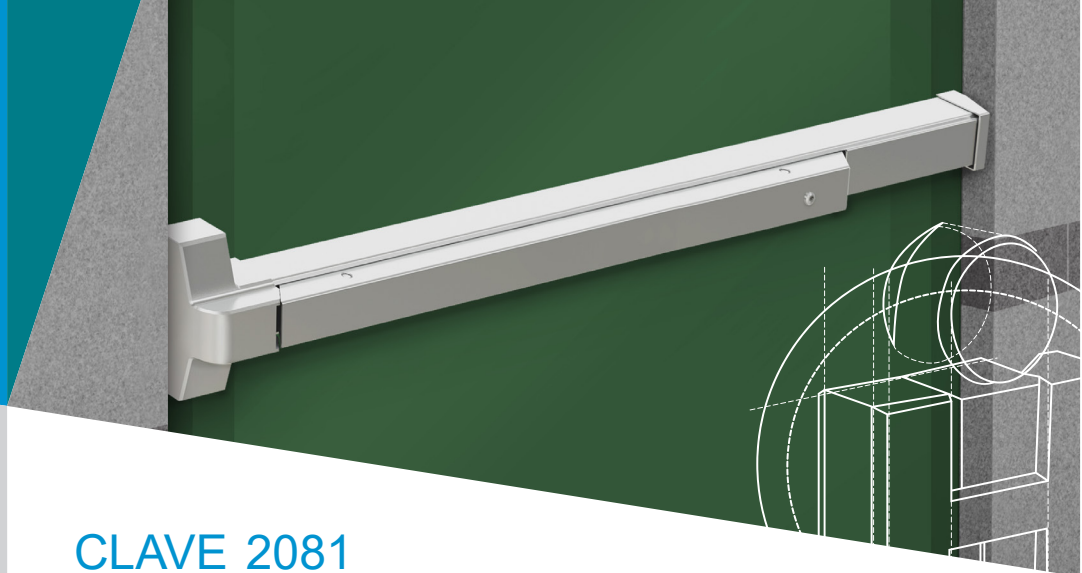

HERRALUM®
líder en herrajes para aluminio y vidrio

Acabado

Blanco, E200,
E400 y natural.

Material

Aluminio 6063 T-0

Múltiplo

10pz

Características
Especiales

*Consulta más
acabados con tu
asesor de ventas.

CLAVE 2081 BARRA SAN JOSÉ DEL CABO

Barra de bastón San José
del Cabo de 90, 100 y
120cm de largo, incluye
perfil de vinil.