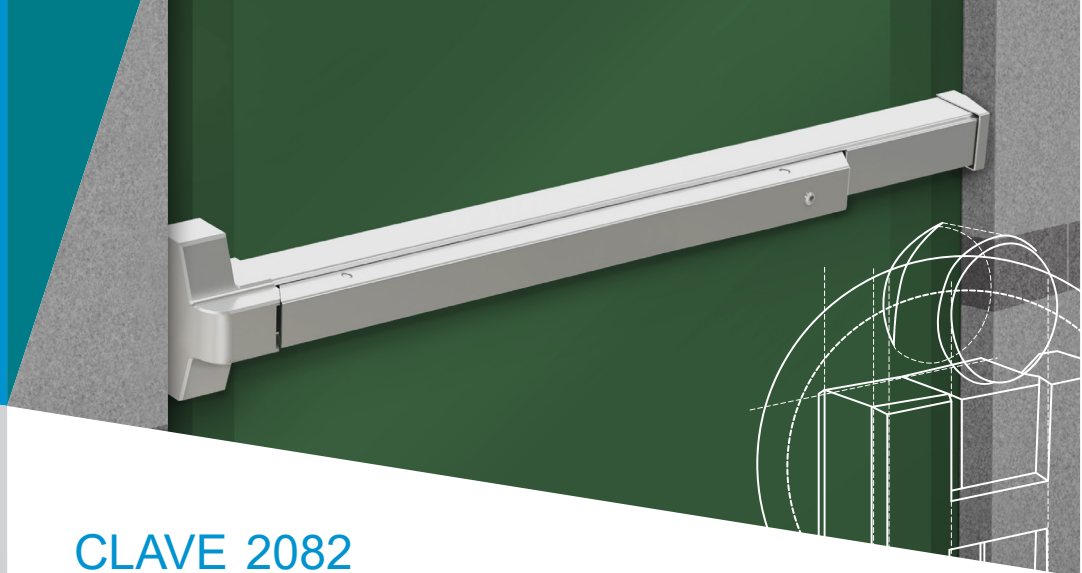

HERRALUM®
líder en herrajes para aluminio y vidrio

Acabado

Blanco, E200,
E400 y natural.

Material

Aluminio 6063 T-0

Múltiplo

10pz

CLAVE 2082 BARRA DE BASTÓN TIPO CALIFORNIA

Barra de bastón tipo California de 90, 100 y 120cm de largo, incluye perfil de vinil.

31.75

A

90cm	100cm	120cm
------	-------	-------

A

62.46

85°

www.herralum.com