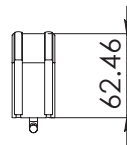

Barra de bastón tipo California de 90, 100 y 120cm de largo, incluye perfil de vinil.

31.75

A

90cm	100cm	120cm
------	-------	-------

A

62.46

85°

www.herralum.com