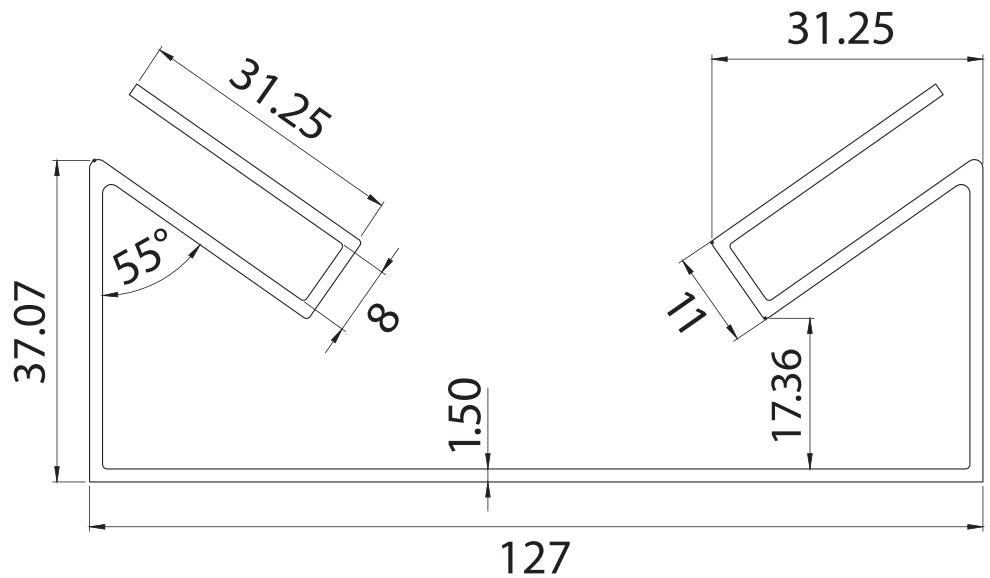

HERRALUM®
líder en herrajes para aluminio y vidrio

CLAVE 2136 PERFIL ARCO CAÑÓN

Perfil arco cañón de 6.10m de largo, para instalación de láminas de policarbonato.

Natural

Acabado

1pz

Múltiplo

www.herralum.com