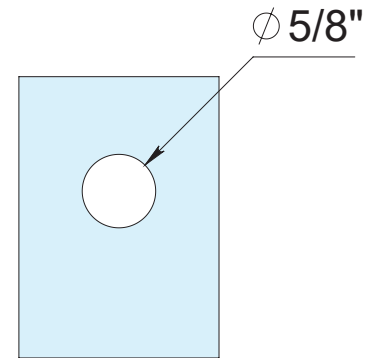

## CLAVE 2151 ESPACIADOR COYOACÁN

Espaciador Coyoacán ideal  
para formar jaladeras de  
cristal, madera, aluminio,  
mármol, fierro, forja, etc.  
\*Este producto NO es para  
soporte de peso.

BARRENADO EN VIDRIO