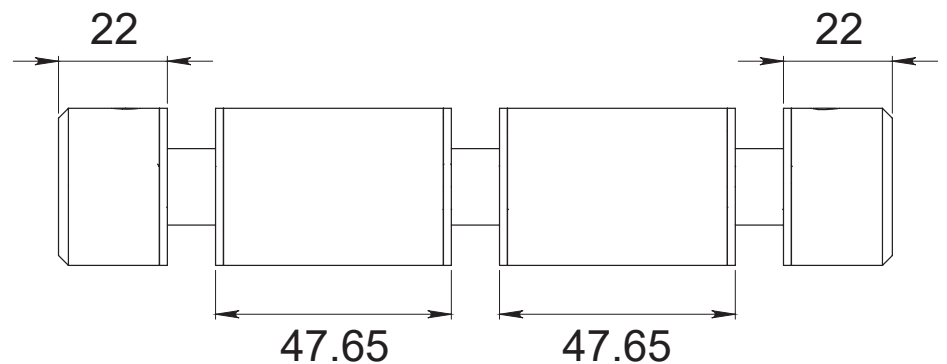

www.herralum.com

DERECHOS RESERVADOS
Herralum Industrial S.A. de C.V.
Calle 4 No. 10557 Parque Industrial El Salto
C.P. 45680 El Salto, Jal.
Tel. (33) 3666 0312