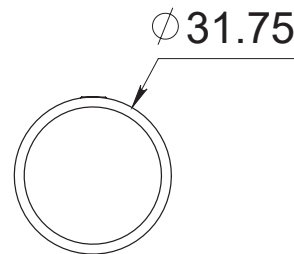

## CLAVE 2151 ESPACIADOR COYOACÁN

Espaciador Coyoacán ideal  
para formar jaladeras de  
cristal, madera, aluminio,  
mármol, fierro, forja, etc.  
\*Este producto NO es para  
soporte de peso.

BARRENADO EN VIDRIO