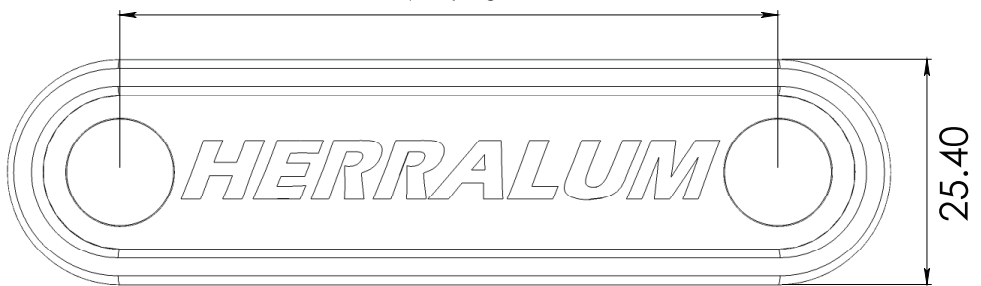

HERRALUM®
líder en herrajes para aluminio y vidrio

CLAVE 2186 JALADERA PARA CANCEL DE BAÑO

Jaladera GN-381 para cancel de baño y línea corrediza Eurovent, con tapones para cubrir los tornillos.

74.20

25.40

99.60

Blanco y negro

Acabado

Plástico ABS

material

20pz

Múltiplo

Instalar con pija galvanizada