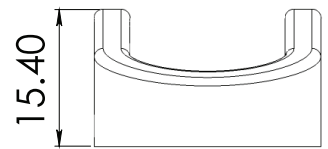

HERRALUM®
líder en herrajes para aluminio y vidrio

CLAVE 2186 JALADERA PARA CANCEL DE BAÑO

Jaladera GN-381 para cancel de baño y línea corrediza Eurovent, con tapones para cubrir los tornillos.

74.20

25.40