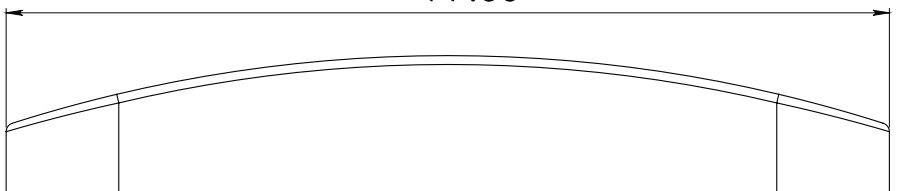

Blanco y negro

Acabado

Plástico ABS

material

20pz

Múltiplo

Instalar con pija galvanizada

Características
Especiales

www.herralum.com

DERECHOS RESERVADOS
Herralum Industrial S.A. de C.V.
Calle 4 No. 10557 Parque Industrial El Salto
C.P. 45680 El Salto, Jal.
Tel. (33) 3666 0312