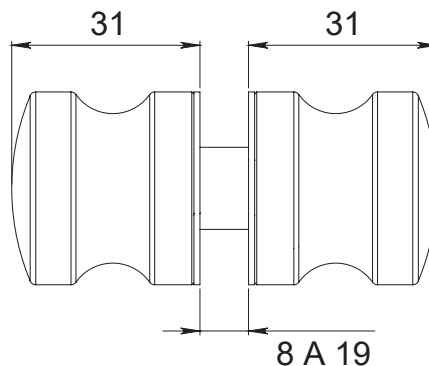

## CLAVE 2204 JALADERA POMO PEDREGAL

Jaladera pomo Pedregal de 32mm de diámetro por 30mm, para puerta de cancel de baño con vidrio templado.

### BARRENADO EN VIDRIO

Ø14.28 (9/16")

Ø31.75

Cromado y satinado

Acabado

Acero inoxidable AISI 303

Material

10pz