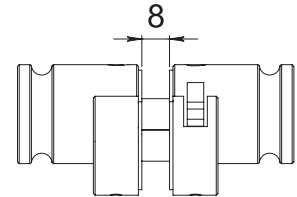

HERRALUM®
líder en herrajes para aluminio y vidrio

CLAVE 2210 JALADERA POMO C/ PLACA INTEGRADA

Jaladera pomo con placa integrada para puerta de cancel de baño de vidrio templado, 28.58mm de diámetro por 35.93mm. Cuenta con seguro pasador para puertas abatibles.

SIMBOLOGÍA

- A= Separación entre vidrios (2 a 3mm Recomendable)
- B= Mínimo 2 veces el espesor del vidrio
- C= Altura desde el piso (1.00m Recomendable)

Satinado

Acabado

Acero inoxidable
AISI 303

Material

1pz