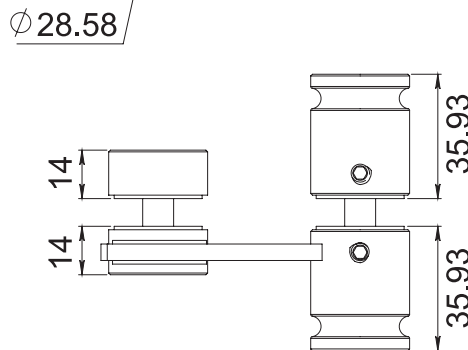

HERRALUM®
líder en herrajes para aluminio y vidrio

CLAVE 2210 JALADERA POMO C/ PLACA INTEGRADA

Jaladera pomo con placa integrada para puerta de cancel de baño de vidrio templado, 28.58mm de diámetro por 35.93mm. Cuenta con seguro pasador para puertas abatibles.

SIMBOLOGÍA

- A= Separación entre vidrios (2 a 3mm Recomendable)
- B= Mínimo 2 veces el espesor del vidrio
- C= Altura desde el piso (1.00m Recomendable)

Satinado

Acabado

Acero inoxidable
AISI 303

Material

1pz

Múltiplo

Atención

*No usar limpiadores base cloro, recomendable usar limpiador 138010100.

Grosor de cristal

Para cristal de 6 a 10mm de espesor

www.herralum.com

DERECHOS RESERVADOS
Herralum Industrial S.A. de C.V.
Calle 4 No. 10557 Parque Industrial El Salto
C.P. 45680 El Salto, Jal.
Tel. (33) 3666 0312