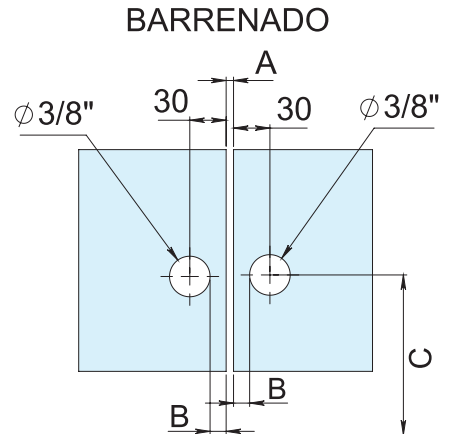

HERRALUM®
líder en herrajes para aluminio y vidrio

CLAVE 2210 JALADERA POMO C/ PLACA INTEGRADA

Jaladera pomo con placa integrada para puerta de cancel de baño de vidrio templado, 28.58mm de diámetro por 35.93mm. Cuenta con seguro pasador para puertas abatibles.

SIMBOLOGÍA

- A= Separación entre vidrios (2 a 3mm Recomendable)
- B= Mínimo 2 veces el espesor del vidrio
- C= Altura desde el piso (1.00m Recomendable)

Satinado

Acabado

Acero inoxidable
AISI 303

Material

1pz