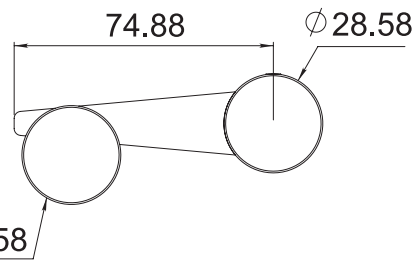

HERRALUM®
líder en herrajes para aluminio y vidrio

CLAVE 2210 JALADERA POMO C/ PLACA INTEGRADA

Jaladera pomo con placa integrada para puerta de cancel de baño de vidrio templado, 28.58mm de diámetro por 35.93mm. Cuenta con seguro pasador para puertas abatibles.

SIMBOLOGÍA

- A= Separación entre vidrios (2 a 3mm Recomendable)
- B= Mínimo 2 veces el espesor del vidrio
- C= Altura desde el piso (1.00m Recomendable)

Satinado

Acabado

Acero inoxidable
AISI 303

Material

1pz