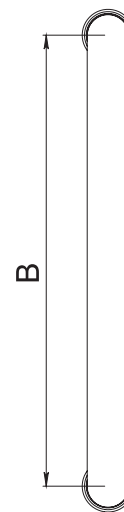

A	B
Largo total	Medida entre centros
30cm	27.5cm
50cm	47.5cm

BARRENADO