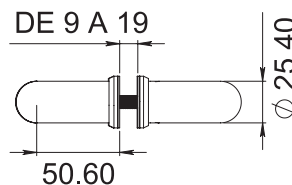

Jaladera Playa Tiburón con tubular de 1" de diámetro. Medida de línea 30cm largo total con centros a 27.5cm y 50cm largo total con centros a 47.5cm.

A	B
Largo total	Medida entre centros
30cm	27.5cm
50cm	47.5cm