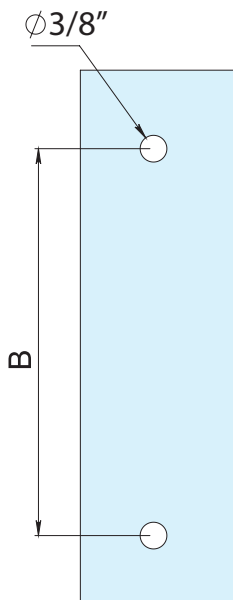

A	B
Largo total	Medida entre centros
30cm	27.5cm
50cm	47.5cm

BARRENADO