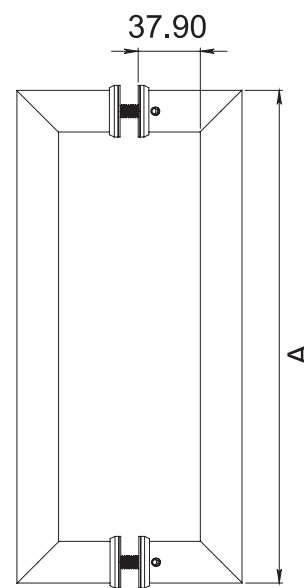

A	B
Largo total	Medida entre centros
30cm	27.5cm
50cm	47.5cm

BARRENADO