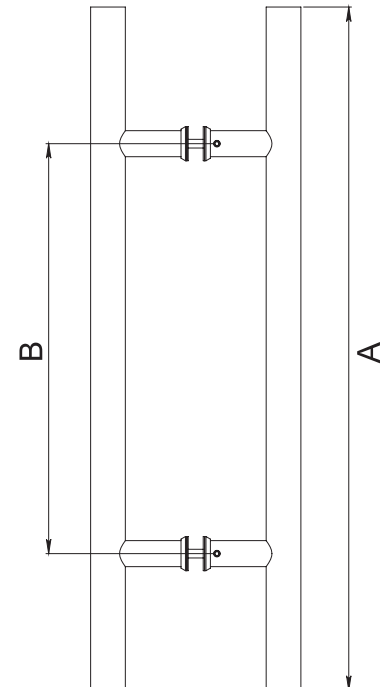

HERRALUM®
líder en herrajes para aluminio y vidrio

CLAVE 2227 JALADERA CUYUTLÁN

Jaladera Cuyutlán con tubular de 1" de diámetro. Medidas de línea (verificar tabla).

BARRENADO

Medidas de línea:

A	B
Largo total	Medida entre centros
100cm	90cm
100cm	80cm
50cm	30cm

*La ficha técnica aplica unicamente para las medidas de línea.

**Consulta con tu distribuidor las medidas y acabados especiales.

Cromado y satinado

Acabado

Acero inoxidable AISI 304

Material

1pz

Múltiplo