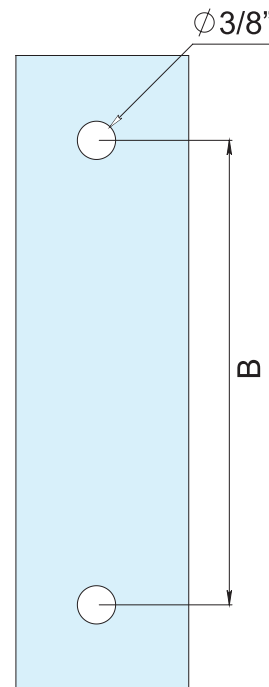

HERRALUM®
líder en herrajes para aluminio y vidrio

CLAVE 2227 JALADERA CUYUTLÁN

Jaladera Cuyutlán con tubular de 1" de diámetro. Medidas de línea (verificar tabla).

BARRENADO

Medidas de línea:

A	B
Largo total	Medida entre centros
100cm	90cm
100cm	80cm
50cm	30cm

*La ficha técnica aplica unicamente para las medidas de línea.

**Consulta con tu distribuidor las medidas y acabados especiales.

Cromado y satinado

Acabado

Acero inoxidable AISI 304

Material

1pz

Múltiplo