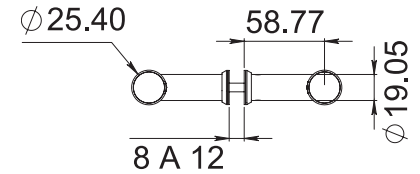

HERRALUM®
líder en herrajes para aluminio y vidrio

CLAVE 2227 JALADERA CUYUTLÁN

Jaladera Cuyutlán con tubular de 1" de diámetro. Medidas de línea (verificar tabla).

BARRENADO

Medidas de línea:

A	B
Largo total	Medida entre centros
100cm	90cm
100cm	80cm
50cm	30cm

*La ficha técnica aplica unicamente para las medidas de línea.

**Consulta con tu distribuidor las medidas y acabados especiales.

Cromado y satinado

Acabado

Acero inoxidable AISI 304

Material

1pz

Múltiplo