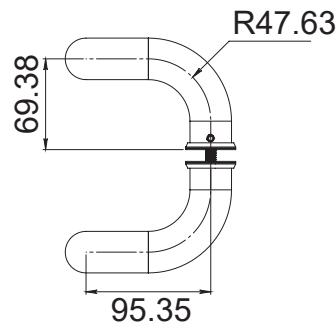

HERRALUM®
líder en herrajes para aluminio y vidrio

CLAVE 2246 JALADERA TIPO OXO

Satinado

Acabado

Acero inoxidable
AISI 304

Material

2pz

Múltiplo

Para cristal de 8 a
12mm de espesor

Grosor de cristal

Atención

*Con kit de 2 bujes p/adaptación a perfiles de aluminio o madera. *No usar limpiadores base cloro, recomendable usar limpiador 138010100.

Jaladera tipo Oxo tubular de 1-1/4" de diámetro, para tiendas de conveniencia; sistema de ensamble por medio de tornillo con cono integrado. Medida de línea 33.5cm largo total con 30.5cm de centro a centro.