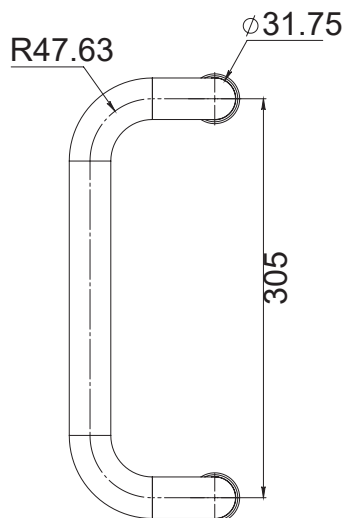

Para cristal de 8 a
12mm de espesor

Grosor de cristal

Atención

*Con kit de 2 bujes p/adaptación a perfiles de aluminio o madera. *No usar limpiadores base cloro, recomendable usar limpiador 138010100.

Jaladera tipo Oxo tubular de 1-1/4" de diámetro, para tiendas de conveniencia; sistema de ensamble por medio de tornillo con cono integrado. Medida de línea 33.5cm largo total con 30.5cm de centro a centro.