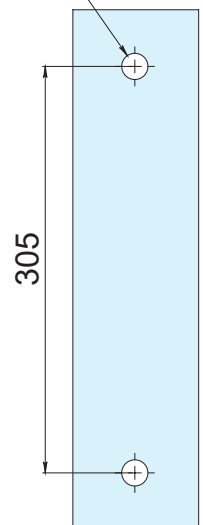

BARRENADO EN VIDRIO

$\phi 3/8''$