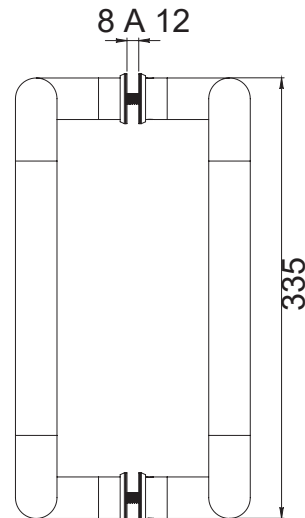

Para cristal de 8 a
12mm de espesor

Grosor de cristal

Atención

*Con kit de 2 bujes p/adaptación a perfiles de aluminio o madera. *No usar limpiadores base cloro, recomendable usar limpiador 138010100.

Jaladera tipo Oxo tubular de 1-1/4" de diámetro, para tiendas de conveniencia; sistema de ensamble por medio de tornillo con cono integrado. Medida de línea 33.5cm largo total con 30.5cm de centro a centro.