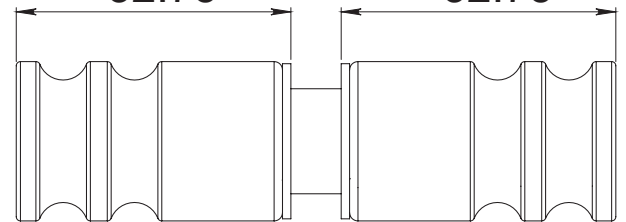

*No usar limpiadores base cloro, recomendable usar limpiador 138010100.

Grosor de cristal

Para cristal de 6 a 19mm de espesor

CLAVE 2257 JALADERA POMO PANTITLÁN

Jaladera pomo Pantitlán de 20mm de diámetro por 31mm, para puerta de cancel de baño con vidrio templado. *Ideal para puertas abatibles.

Ø13

BARRENADO EN VIDRIO

Ø19

32.75

32.75

6 A 19

www.herralum.com

DERECHOS RESERVADOS
Herralum Industrial S.A. de C.V.
Calle 4 No. 10557 Parque Industrial El Salto
C.P. 45680 El Salto, Jal.
Tel. (33) 3666 0312