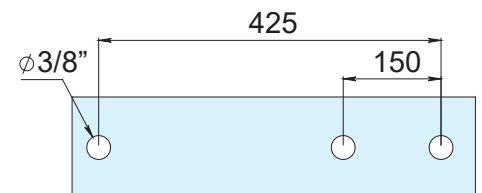

INSTALACIÓN LINEAL

www.herralum.com

DERECHOS RESERVADOS
Herralum Industrial S.A. de C.V.
Calle 4 No. 10557 Parque Industrial El Salto
C.P. 45680 El Salto, Jal.
Tel. (33) 3666 0312