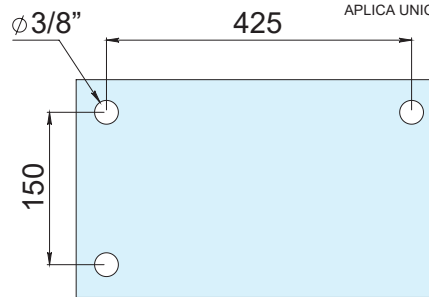

HERRALUM®
líder en herrajes para aluminio y vidrio

CLAVE 2264 COMBINACIÓN DE JALADERA CORTA Y LARGA

Combinación de jaladera corta y larga en tubular de 3/4", calibre 18. Medidas de línea parte corta de 15 o 20cm de centro a centro y parte larga 42.5cm de centro a centro.

Medida entre centros	
A	B
42.5cm	15cm
	20cm

Cromado y satinado

Acabado

Acero inoxidable AISI 304

Material

1pz

Múltiplo

Para cristal de 8 a 19mm de espesor

Grosor de cristal

Atención

*Material de fabricación especial. **Con buje integrado p/ adaptación a perfiles de aluminio. *No usar limpiadores base cloro, recomendable usar limpiador 138010100.

CONFIGURACIONES DE BARRENADO
APLICA ÚNICAMENTE EN JALADERAS DE LÍNEA