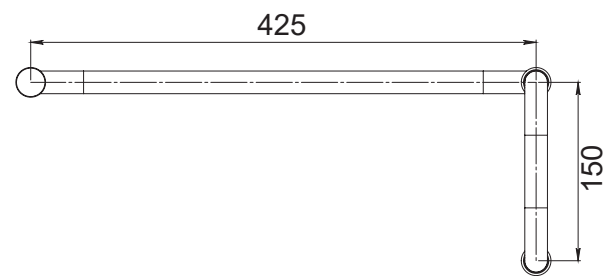

HERRALUM®
líder en herrajes para aluminio y vidrio

CLAVE 2264 COMBINACIÓN DE JALADERA CORTA Y LARGA

Combinación de jaladera corta y larga en tubular de 3/4", calibre 18. Medidas de línea parte corta de 15 o 20cm de centro a centro y parte larga 42.5cm de centro a centro.

Medida entre centros	
A	B
42.5cm	15cm
	20cm

Cromado y satinado

Acabado

Acero inoxidable AISI 304

Material

1pz

Múltiplo

Para cristal de 8 a 19mm de espesor

Grosor de cristal

Atención

*Material de fabricación especial. **Con buje integrado p/ adaptación a perfiles de aluminio. *No usar limpiadores base cloro, recomendable usar limpiador 138010100.

CONFIGURACIONES DE BARRENADO
APLICA ÚNICAMENTE EN JALADERAS DE LÍNEA

INSTALACIÓN EN ESCUADRA

INSTALACIÓN LINEAL

www.herralum.com

DERECHOS RESERVADOS
Herralum Industrial S.A. de C.V.
Calle 4 No. 10557 Parque Industrial El Salto
C.P. 45680 El Salto, Jal.
Tel. (33) 3666 0312