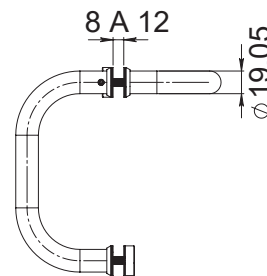

HERRALUM®
líder en herrajes para aluminio y vidrio

CLAVE 2264 COMBINACIÓN DE JALADERA CORTA Y LARGA

Combinación de jaladera corta y larga en tubular de 3/4", calibre 18. Medidas de línea parte corta de 15 o 20cm de centro a centro y parte larga 42.5cm de centro a centro.

Medida entre centros	
A	B
42.5cm	15cm
	20cm

Cromado y satinado

Acabado

Acero inoxidable AISI 304

Material

1pz

Múltiplo

Para cristal de 8 a 19mm de espesor

Grosor de cristal

Atención

*Material de fabricación especial. **Con buje integrado p/ adaptación a perfiles de aluminio. *No usar limpiadores base cloro, recomendable usar limpiador 138010100.

CONFIGURACIONES DE BARRENADO
APLICA ÚNICAMENTE EN JALADERAS DE LÍNEA

INSTALACIÓN EN ESCUADRA

INSTALACIÓN LINEAL

www.herralum.com

DERECHOS RESERVADOS
Herralum Industrial S.A. de C.V.
Calle 4 No. 10557 Parque Industrial El Salto
C.P. 45680 El Salto, Jal.
Tel. (33) 3666 0312